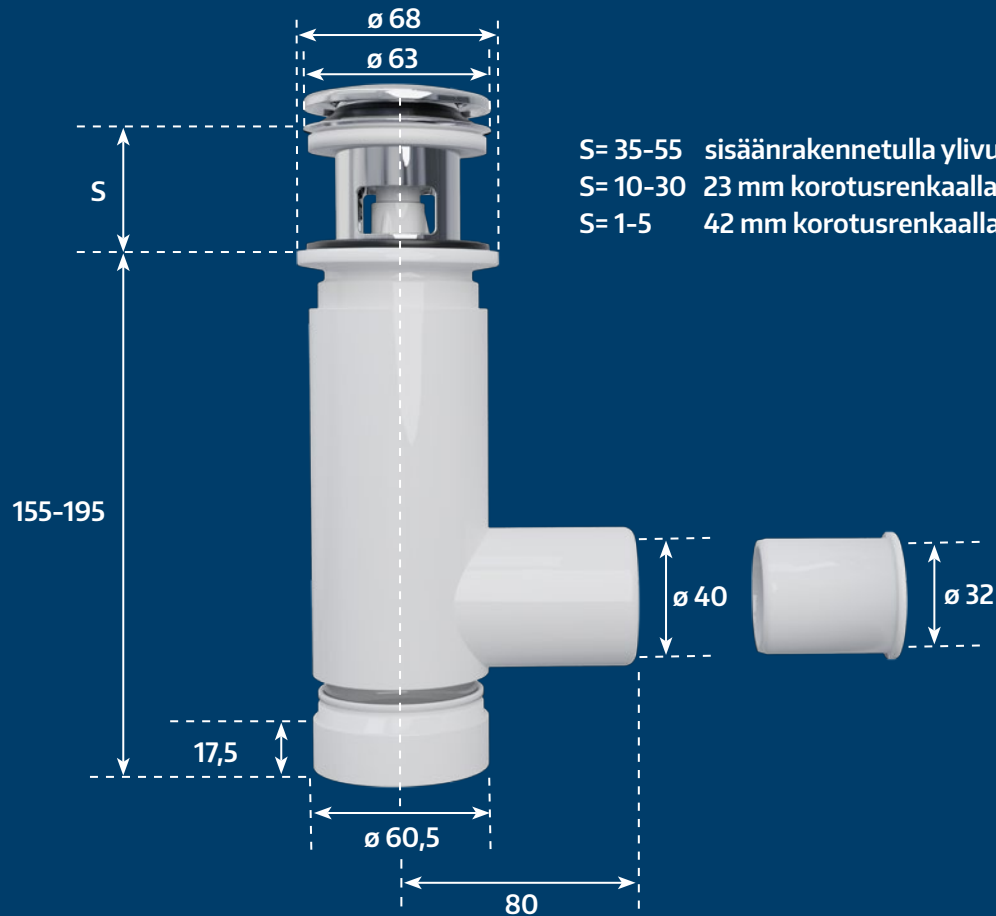

**Uusi
design!**

UUTUUS!
Sopii sekä 32mm että
40mm poistoputkelle.

EasyClean-vesilukko soveltuu
35-55 mm paksuisille pesualtaille
joissa on sisäänrakennettu
ylivuoto.

35-55 mm

Sopii sekä 32mm että
40mm poistoputkelle.

EasyClean on saatavilla 3 eri pakkausmuodossa ja myös myymälätelineessä.

EasyClean kartonkilaatikko,
118 x 72 x 180mm

EasyClean, popup
PE-pussi, 250 x 355mm

EasyClean joustoputkella,
PE-pussi, 250 x 520mm

EasyClean myymäläteline
600 x 312 x 1800mm

EasyClean 32/40 tekniset tiedot

EasyClean lisävarusteet

Poistoputki:

Vesilukko:

Pop up kannet:

Kansi:

Sihtilevy: