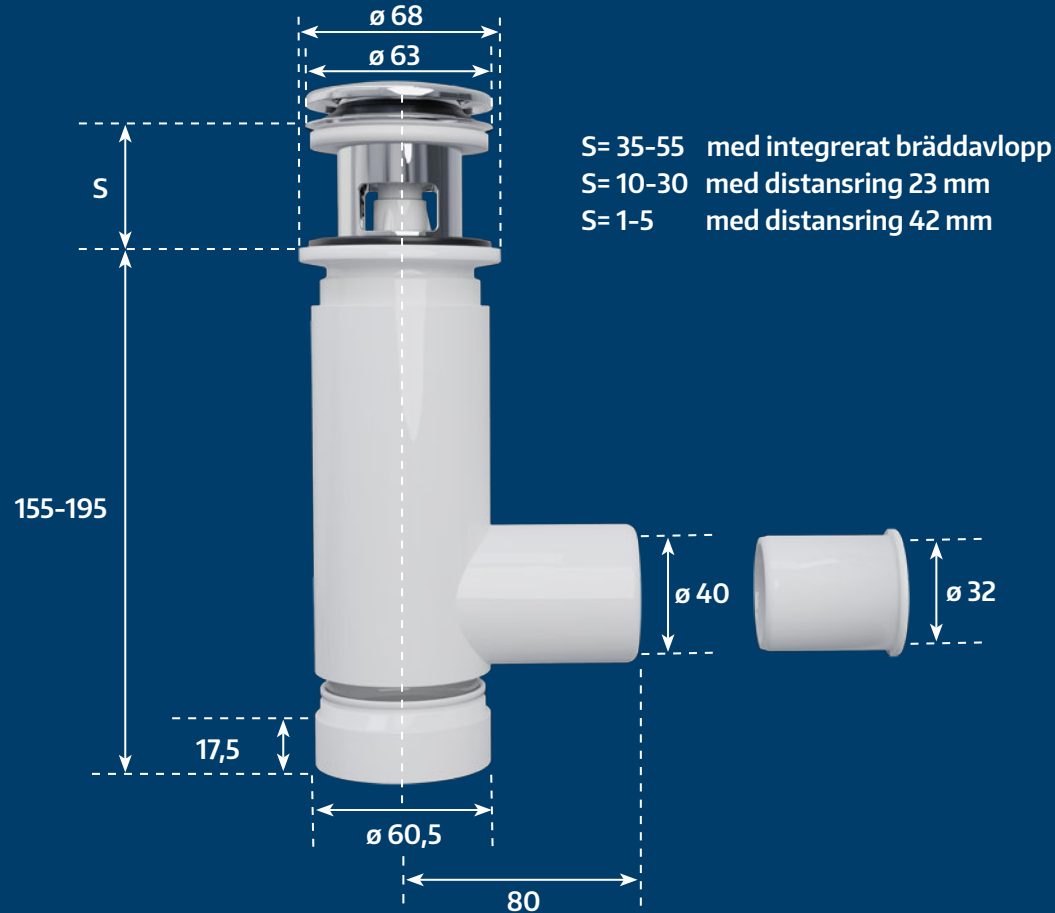

PREVEX

EasyClean

Vattenlås för badrum

Nyhet!
Nu med utlopp
Ø 40 mm.

Rengör vattenlåset på 20 sekunder!

EasyClean - Ett nytt patenterat vattenlås. Rengörs enkelt och snabbt utan att skruvas isär under tvättstället. Ingen risk för läckage och vattenskada.

Vattenlåset EasyClean passar till
tvättställ som är 35-55 mm tjocka
och har inbyggda bräddavlopp.

35-55 mm

Utloppsanslutning 40 mm,
med adapter 32 mm.

PREVEX
EasyClean

Nya EasyClean 40 design, ger möjlighet att profilera vattenlåset med färgad designring.

Designringen är tillgänglig som tillbehör i svart eller krom.

Designringen kan också profileras med egen logotype, minimi 1000 st.

EasyClean finns i 3 olika förpackningsalternativ samt butiksdisplay.

EasyClean kartonglåda,
118 x 72 x 180mm

EasyClean, popup
PE-påse, 250 x 355mm

EasyClean med flexrör,
PE-påse, 250 x 520mm

EasyClean butiksdisplay
600 x 312 x 1800mm

EasyClean 40/32 tekniska mått

EasyClean tillbehör

Utloppsrör:

Vattenlås:

Pop up proppar: