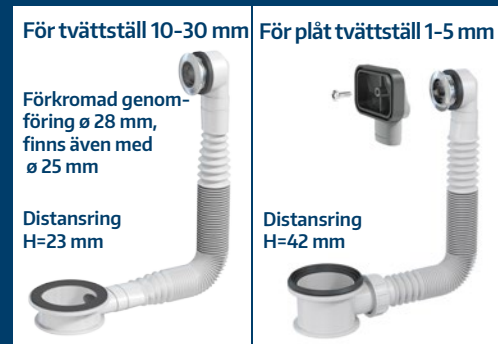

Bräddavloppsset för tvättställ som saknar inbyggt bräddavlopp: